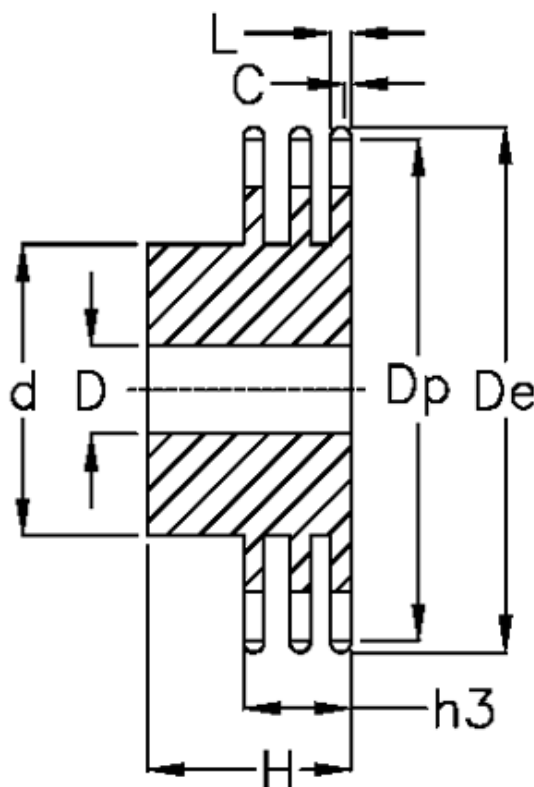

Varenummer: 616013007026
Beskrivelse: Navhjul 12 B-3 Z=26 triplex
forboret

Mål

Antal tænder	= 26
C	= 2
d	= 120
D	= 20±0,5
De	= 165.9
Dp	= 158.04
For kædebetegnelse	= 12 B-3
For kæde størrelse	= 3/4" x 7/16"

H	= 70
h3	= 49.8
L	= 10.8